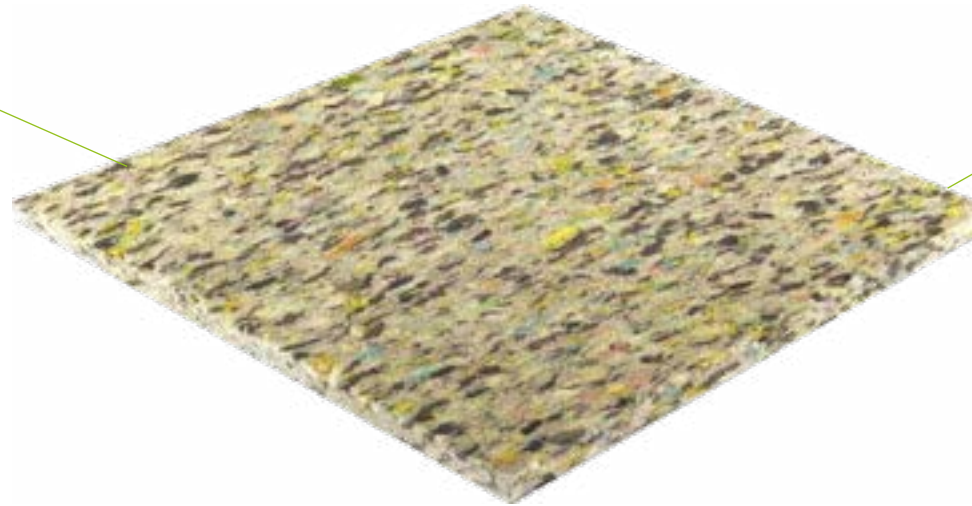

COLLECTION SPORT®

Usage : terrains de football Indoor / Outdoor

SOUS COUCHE

MATIÈRE

100% Polyuréthane [PU]

HAUTEUR TOTALE

Couleur	Beige	
Élongation (EN ISO 1798) - Force à la rupture	> 50% - >250 KPa	(ISO 1708)
Densité (norme EN ISO 845)	130 kg / mt ³	
Absorption des chocs (indicatif)	> 41-48%	
Dimensions des Rouleaux	2 m x 25 ou 30 m	±1%

by
AJHOME

VOTRE EXPERT EN GAZON SYNTHÉTIQUE

www.ajhome.fr

SANS TONTE

SANS ARROSAGE

SANS DANGER POUR LES ANIMAUX

SANS DANGER POUR LES ENFANTS

RÉSISTANCE AU CHLORE