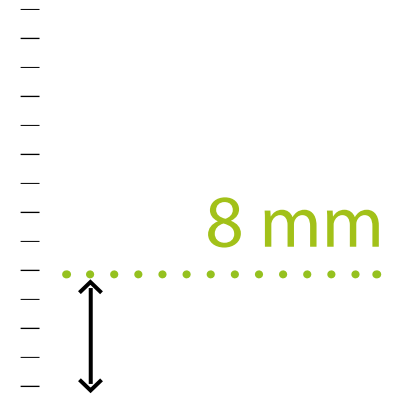

COLLECTION SPORT®

Usage : terrains de football Indoor / Outdoor

SOUS COUCHE

MATIÈRE

100% Polyuréthane [PU]

HAUTEUR TOTALE

Couleur	Beige	
Élongation (EN ISO 1798) - Force à la rupture	> 50% - >250 KPa	(ISO 1708)
Densité (norme EN ISO 845)	130 kg / mt ³	
Absorption des chocs (indicatif)	> 41-48%	
Dimensions des Rouleaux	2 m x 25 ou 30 m	±1%